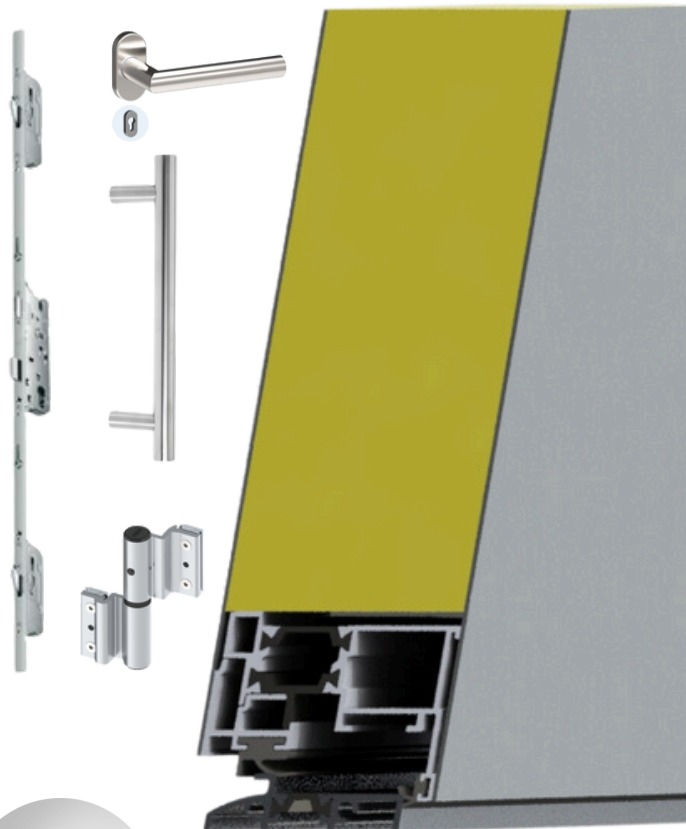

# SYSTEM ECO

- 40 mm oder 60 mm Bautiefe.
- 24 mm Türfüllung.
- innen und außen 1mm Aluminiumblechdicke.
- 2-fach Verglasung.
- Verriegelung mit einem Fallenriegel.
- 3x3 Aluminium Scharniere.
- innen und außen Türdrücker.